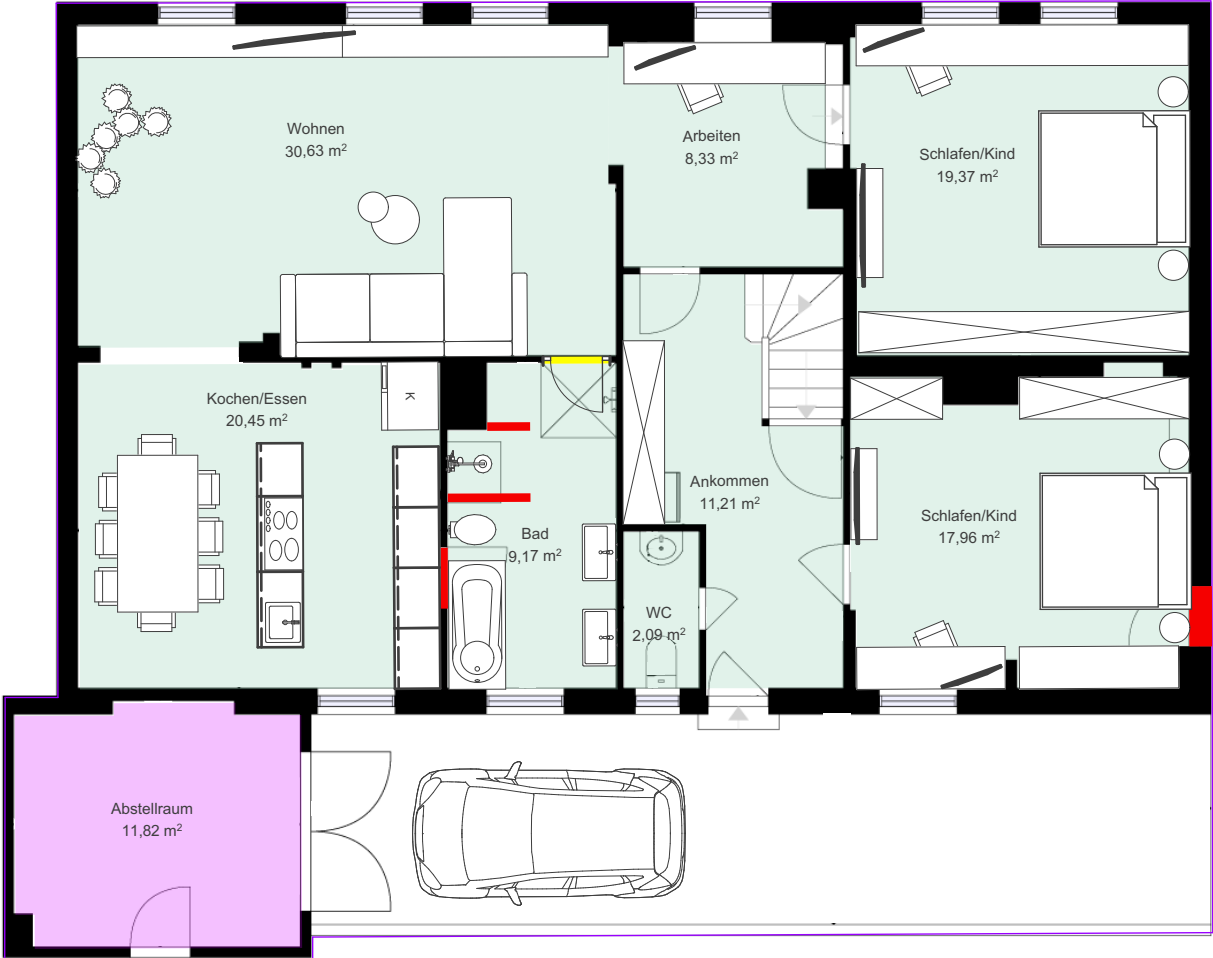

# Erdgeschoss

1:100  
 Achtung: Alle Maße sind Circa-Maße

N

Die Grundrissveränderungen:  
 gelb= Abriss  
 rot= Neubau  
 und die Möblierung sind ein Vorschlag!

Flächen_EG	
Farbe	Gemessene Nettofläche
<b>Nutzfläche</b>	
■	11,82
<b>Erdgeschosswohnung</b>	
■	119,21

Flächen_Alle Geschosse	
Farbe	Gemessene Nettofläche
<b>Obergeschosswohnung</b>	
■	121,98
<b>Nutzfläche</b>	
■	163,89
<b>Erdgeschosswohnung</b>	
■	119,21