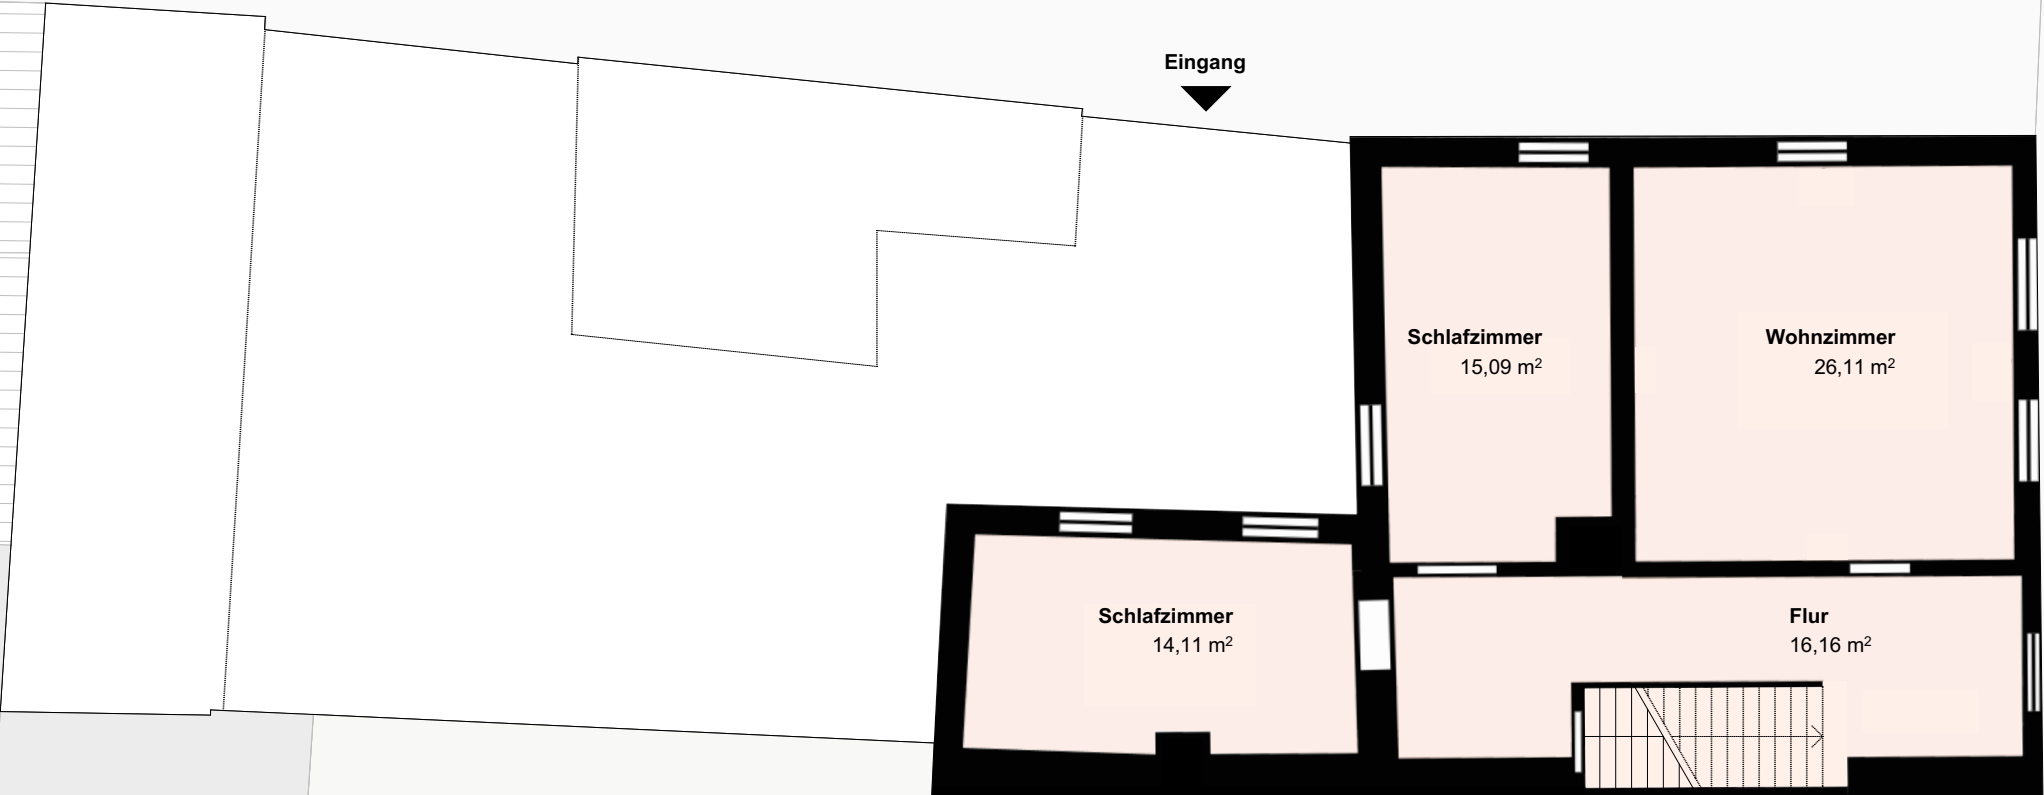

Obergeschoss

1:100

Achtung:
Alle Maße sind Circa-Maße!

Eingang

Schlafzimmer
15,09 m²

Wohnzimmer
26,11 m²

Schlafzimmer
14,11 m²

Flur
16,16 m²

Visit 3D space on
Matterport

Fläche Obergeschoss		
Wohnfläche		71