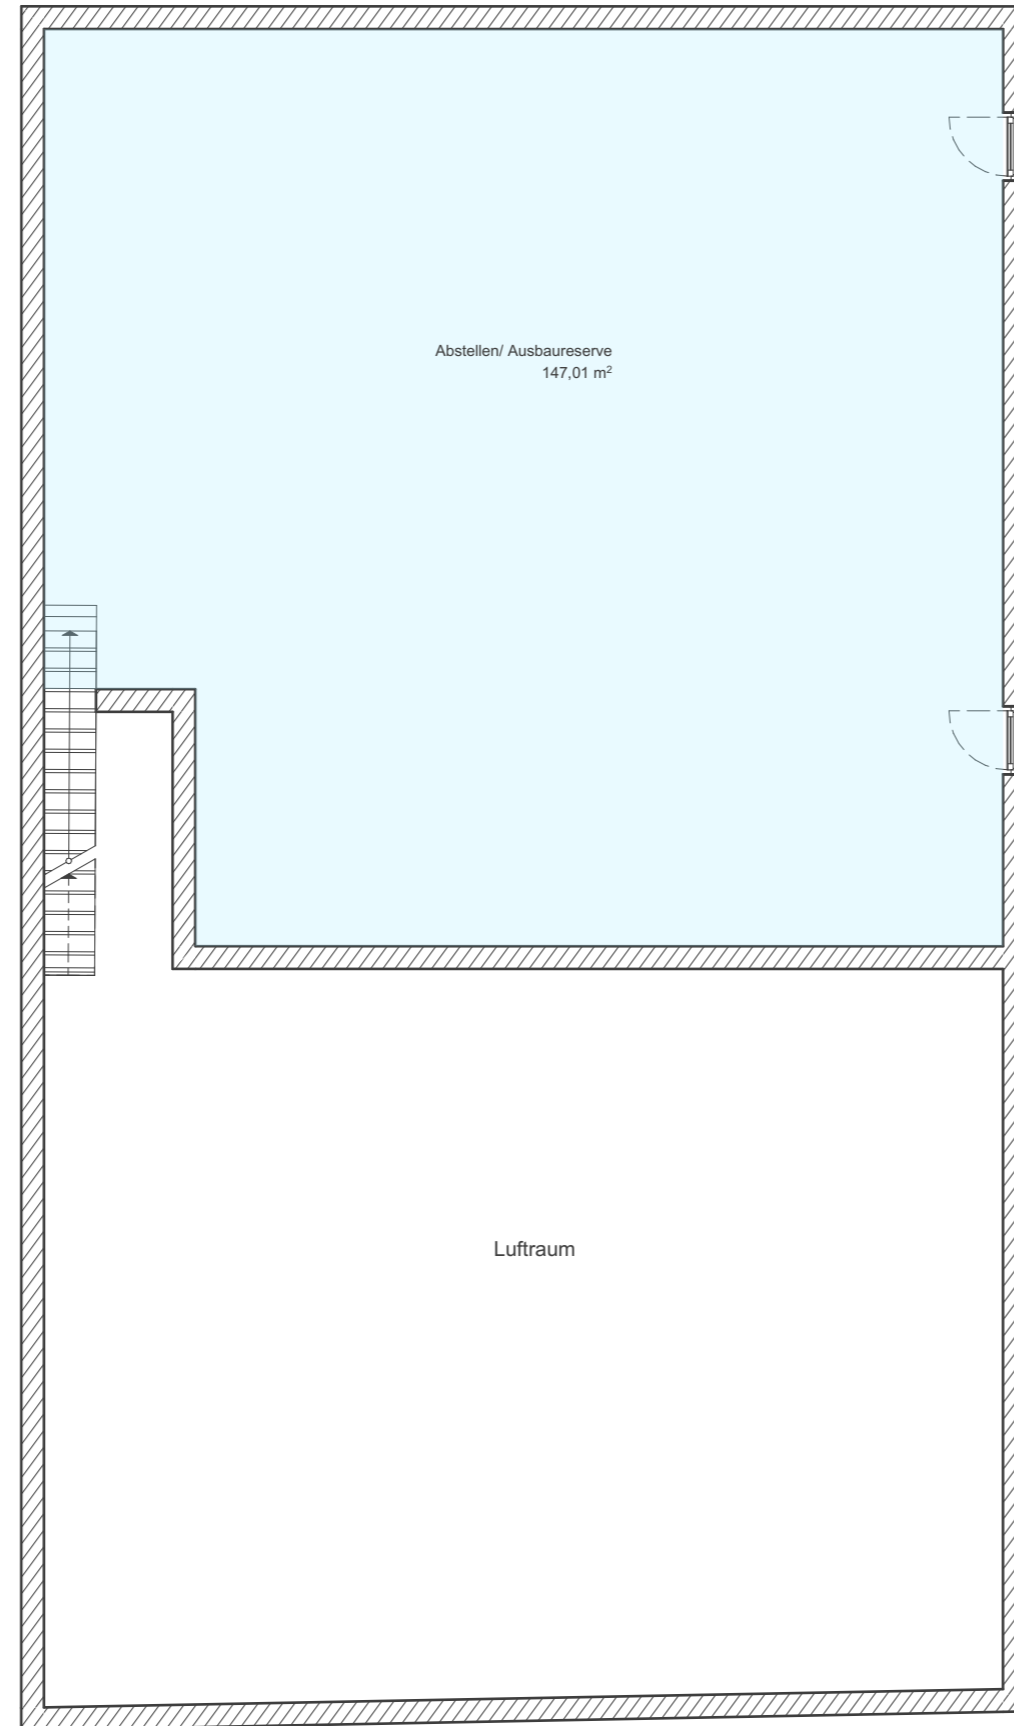

Scheune Obergeschoss

1:100

Achtung: Alle Maße sind Circa-Maße

Flächen_OG1	
Farbe	Gemessene Nettofläche
Nutzfläche Scheune	
	147,01