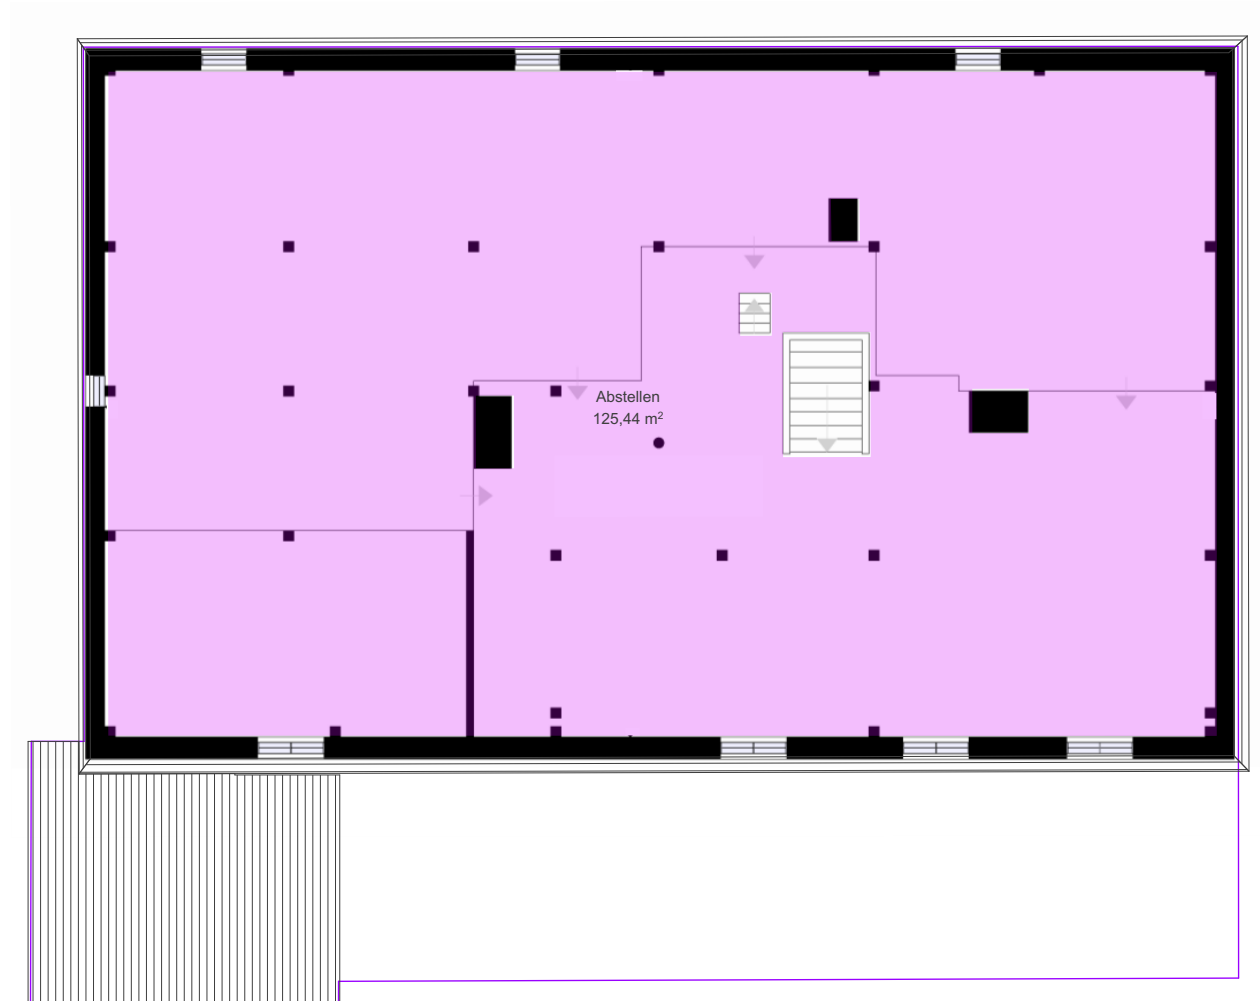

Dachgeschoss

1:100

Achtung: Alle Maße sind Circa-Maße

N

Flächen_DG	
Farbe	Gemessene Nettofläche
Nutzfläche	
	125,44

Flächen_Alle Geschosse	
Farbe	Gemessene Nettofläche
Obergeschosswohnung	
	121,98
Nutzfläche	
	163,89
Erdgeschosswohnung	
	119,21