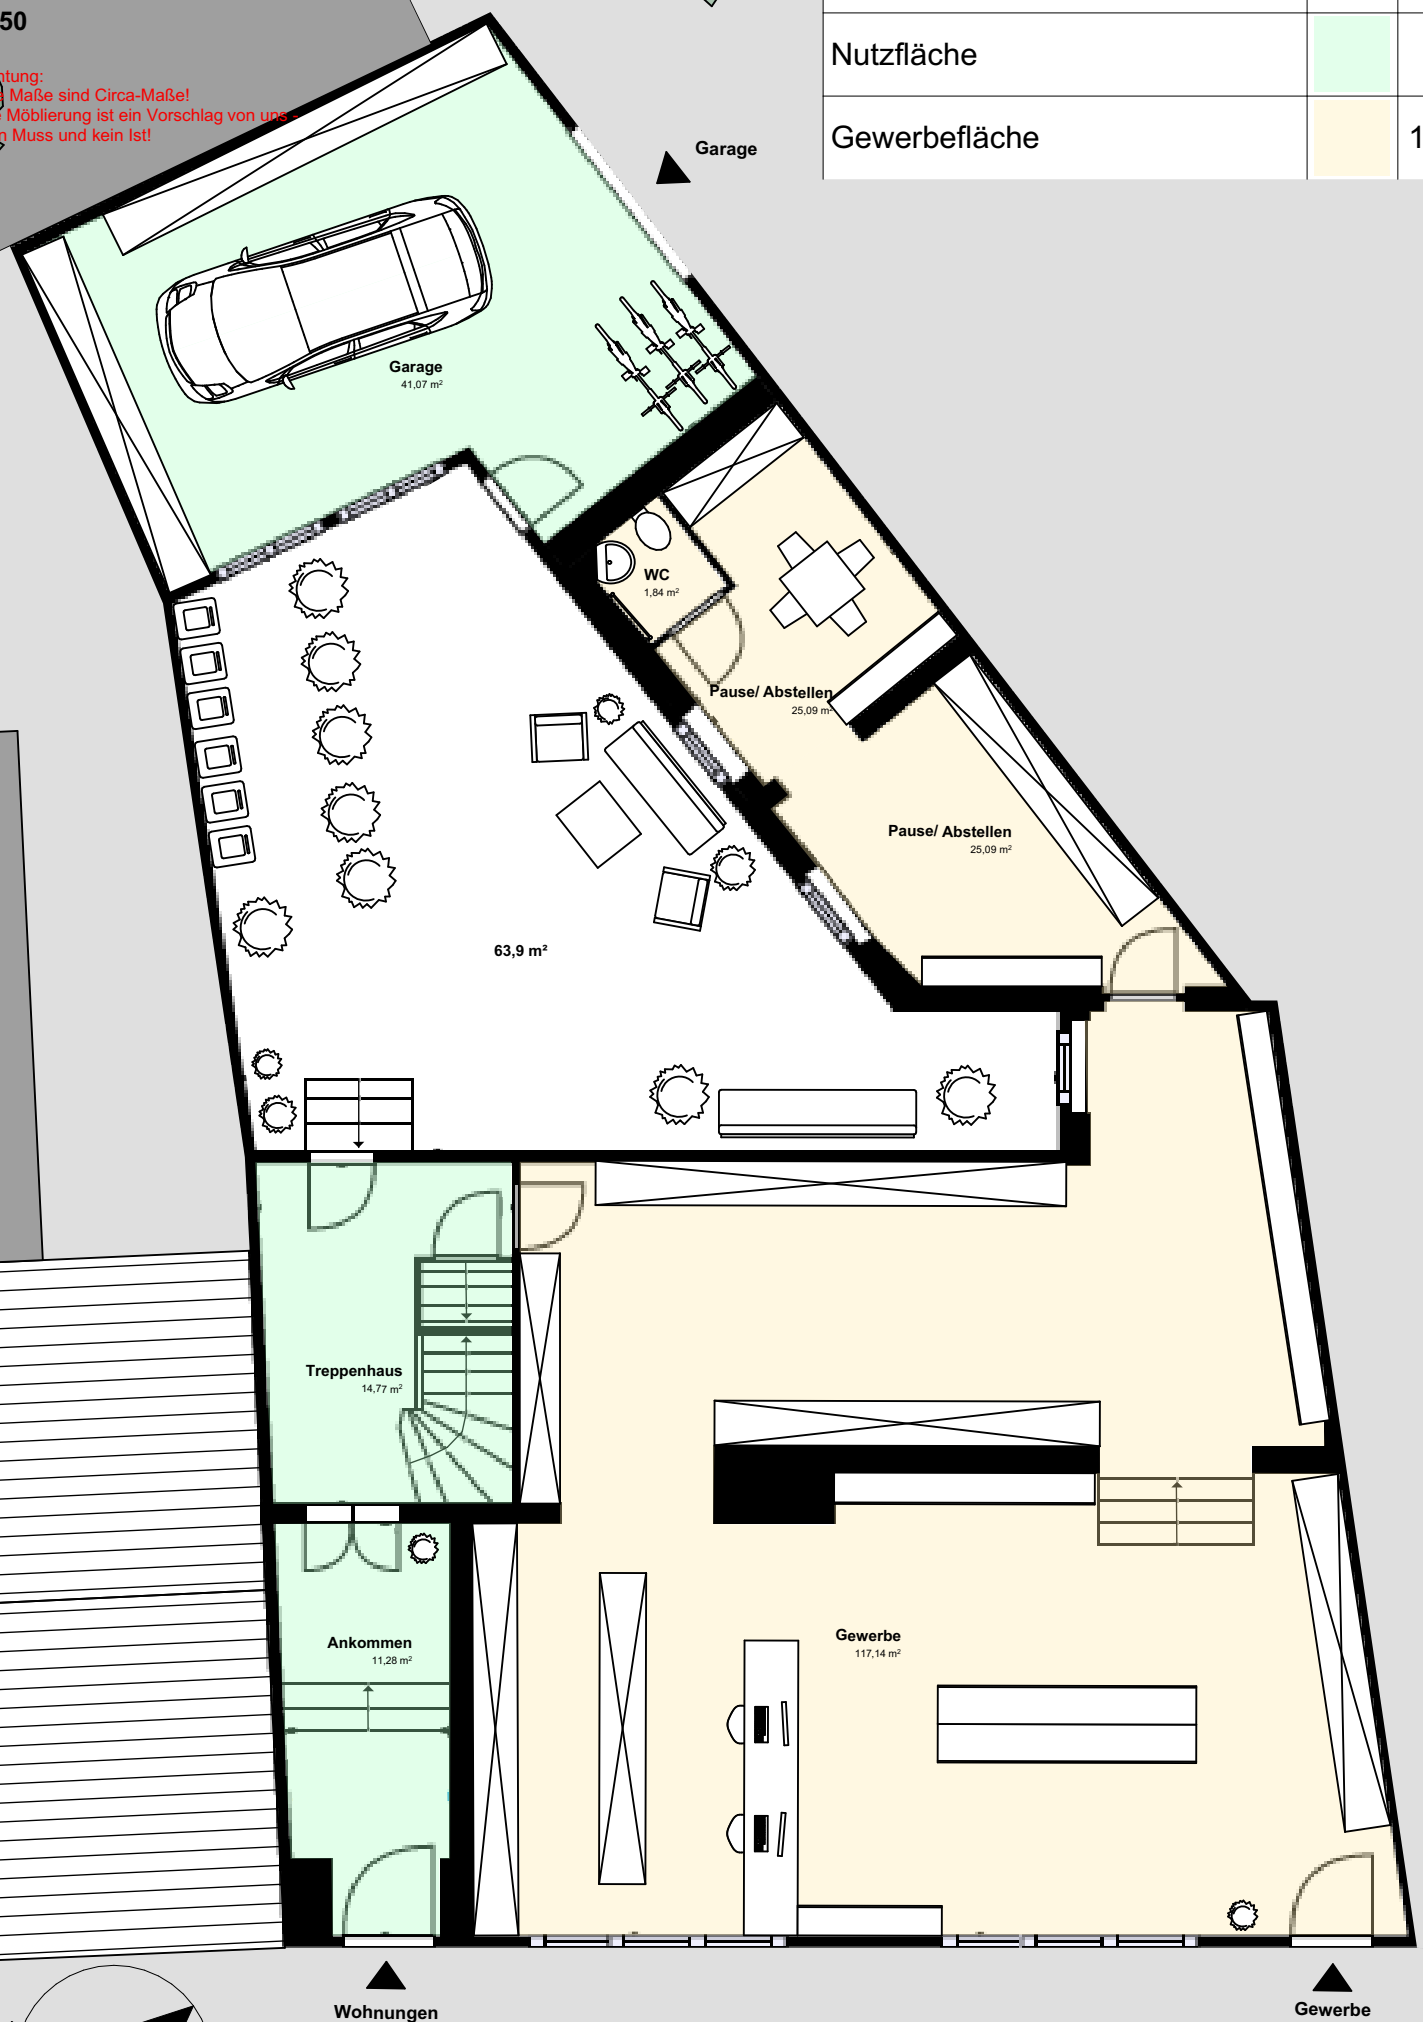

Achtung:
Alle Maße sind Circa-Maße!
Die Möblierung ist ein Vorschlag von uns
kein Muss und kein Ist!

Flächen Erdgeschoss

Nutzfläche		67,12
Gewerbefläche		169,16

Garage

Garage
41,07 m²

WC
1,84 m²

Pause/ Abstellen
25,09 m²

Pause/ Abstellen
25,09 m²

63,9 m²

Treppenhaus
14,77 m²

Ankommen
11,28 m²

Gewerbe
117,14 m²

Wohnungen

Gewerbe