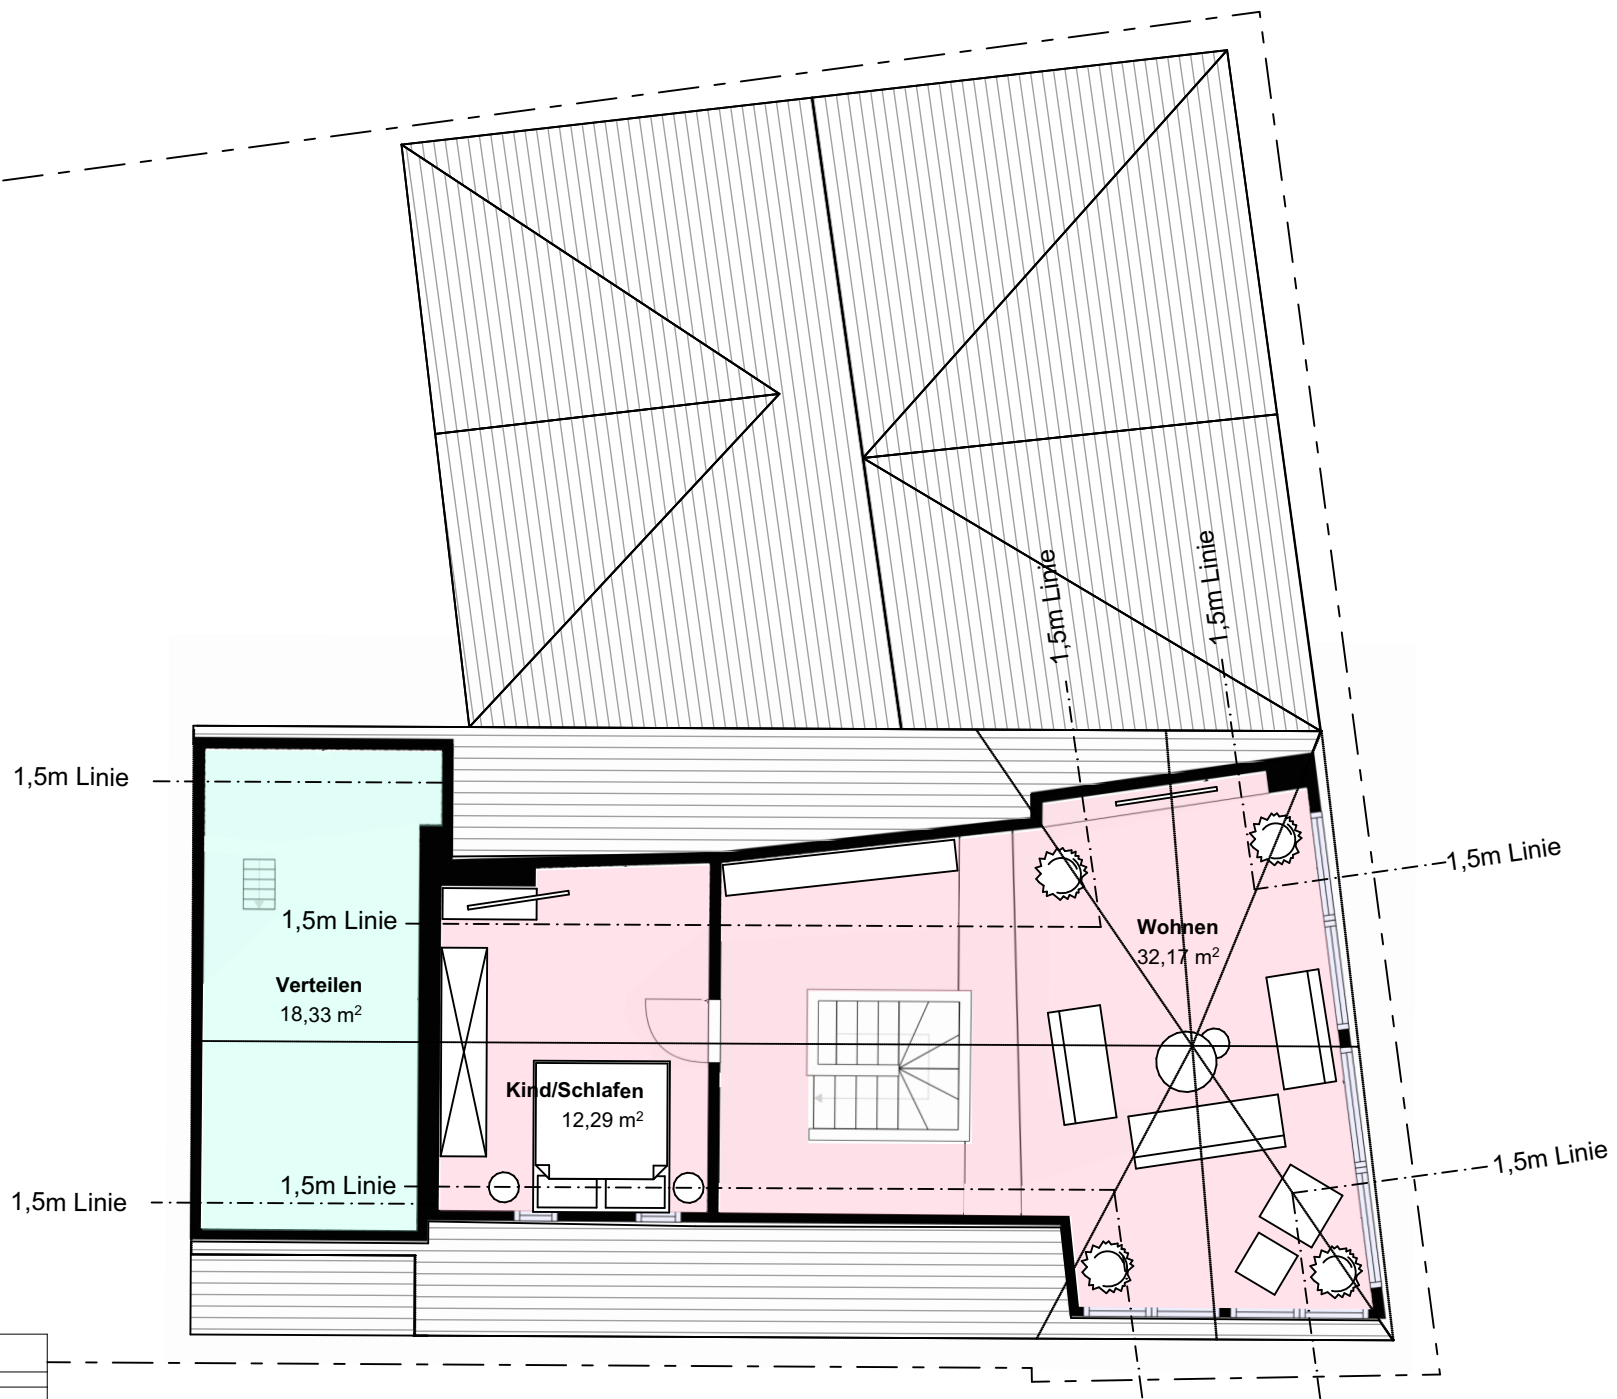

Dachgeschoss

1:100

Achtung:
 Alle Maße sind Circa-Maße!
 Die Möblierung ist ein Vorschlag von uns -
 kein Muss und kein Ist!
 Wandstärken können abweichen.

Flächen Dachgeschoss		
Wohnfläche OG2 rechts		44,46
Nutzfläche		18,33