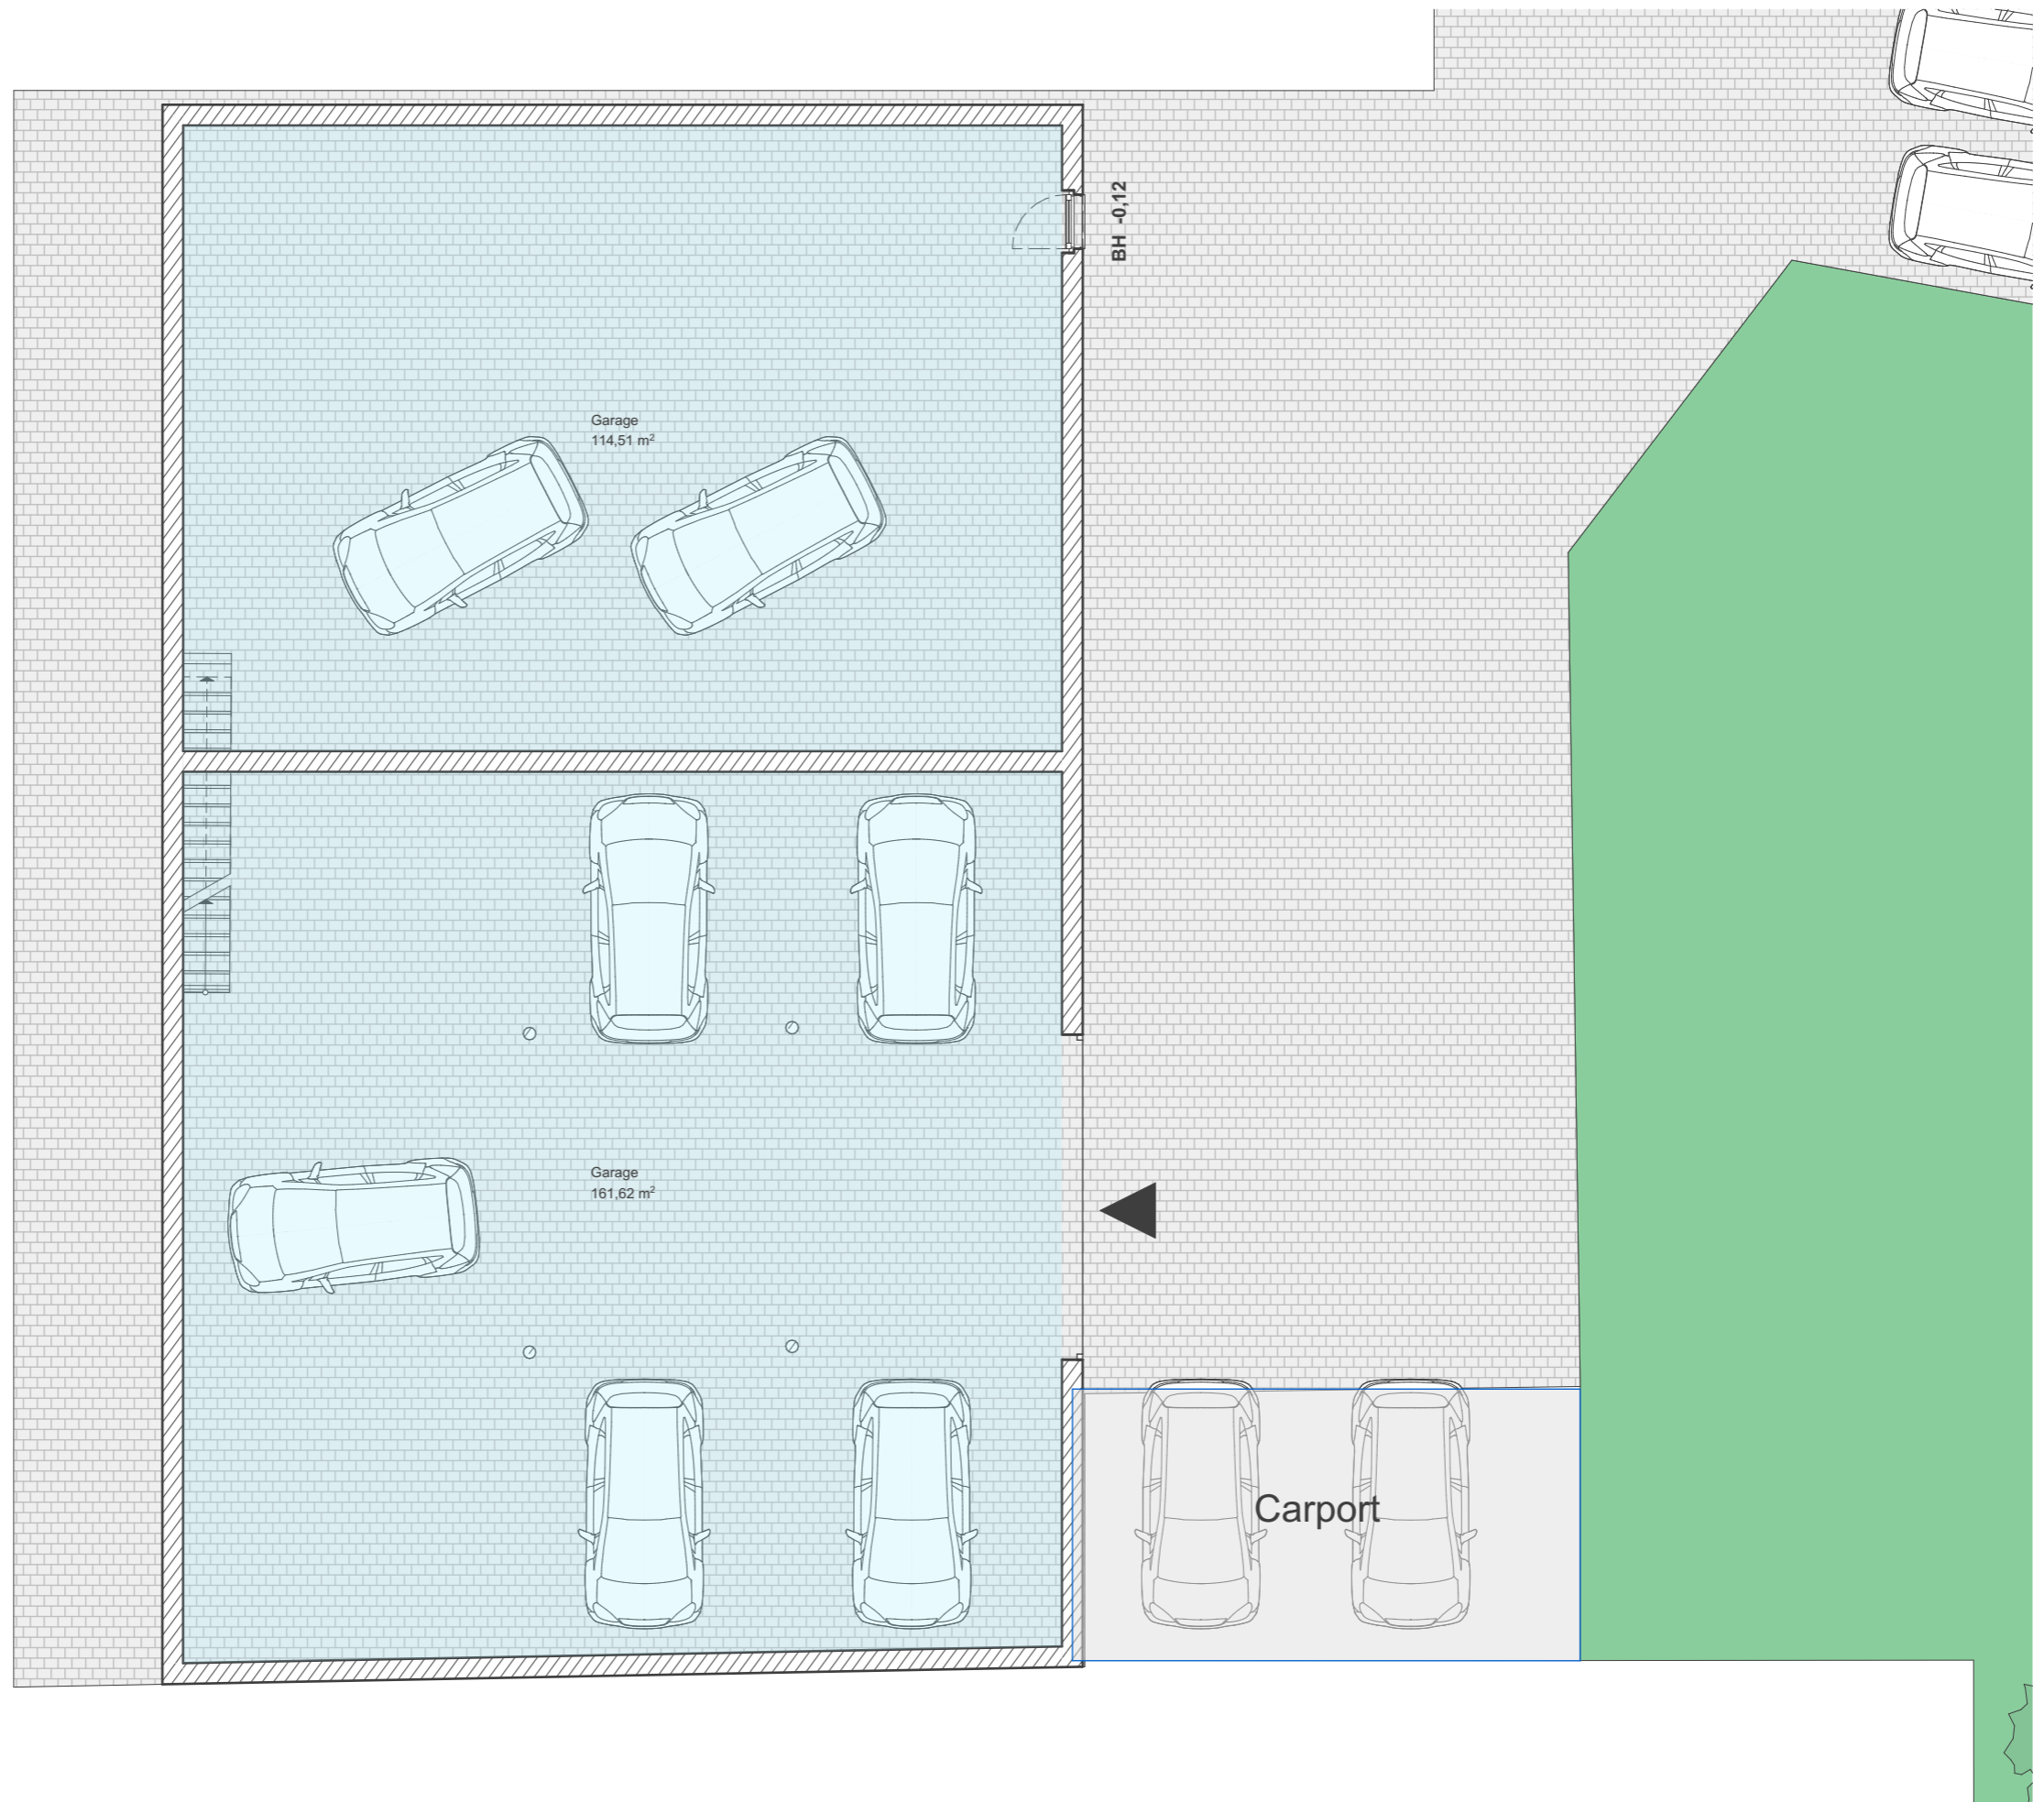

Scheune Erdgeschoss

1:100

Achtung: Alle Maße sind Circa-Maße

Milchweg

Flächen_EG	
Farbe	Gemessene Nettofläche
Nutzfläche Scheune	
	276,13