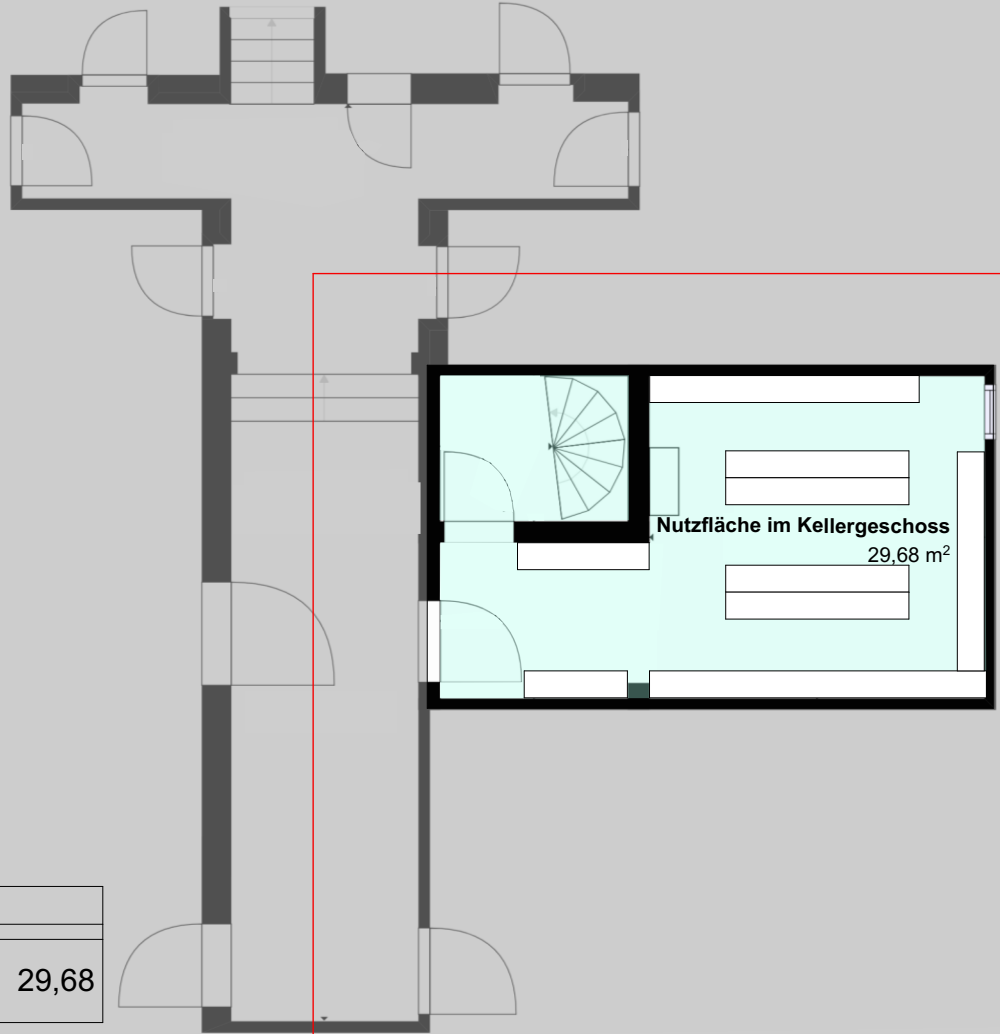

Kellerraum

1:100

Achtung:
Alle Maße sind Circa-Maße!
Die Möblierung ist ein Vorschlag von uns -
kein Muss und kein Ist!
Wandstärken können abweichen.

N

00 Flächen KG		
Nutzfläche		29,68