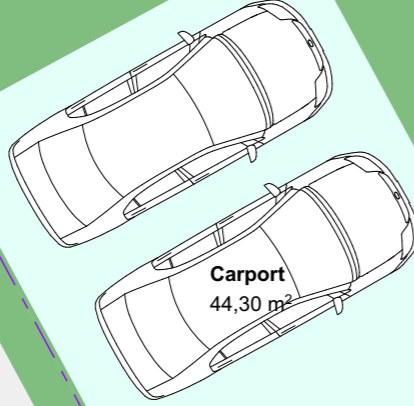

Grundstück

1:100

Achtung:
Alle Maße sind Circa-Maße!
Die Möblierung ist ein Vorschlag von uns -
kein Muss ist kein Ist!

Werkstatt/Abstellen/Hobby/Sport/Büro
28,54 m²

Abstellen
16,52 m²

Heizöl/ Abstellen
16,82 m²

Abstellen
4,41 m²

Waschen/ Heizung
13,34 m²

Flur
10,82 m²

Ankommen
3,79 m²

Dusche
1,15 m²

WC
4,08 m²

Küche/ Büro
17,09 m²

Carport
44,30 m²