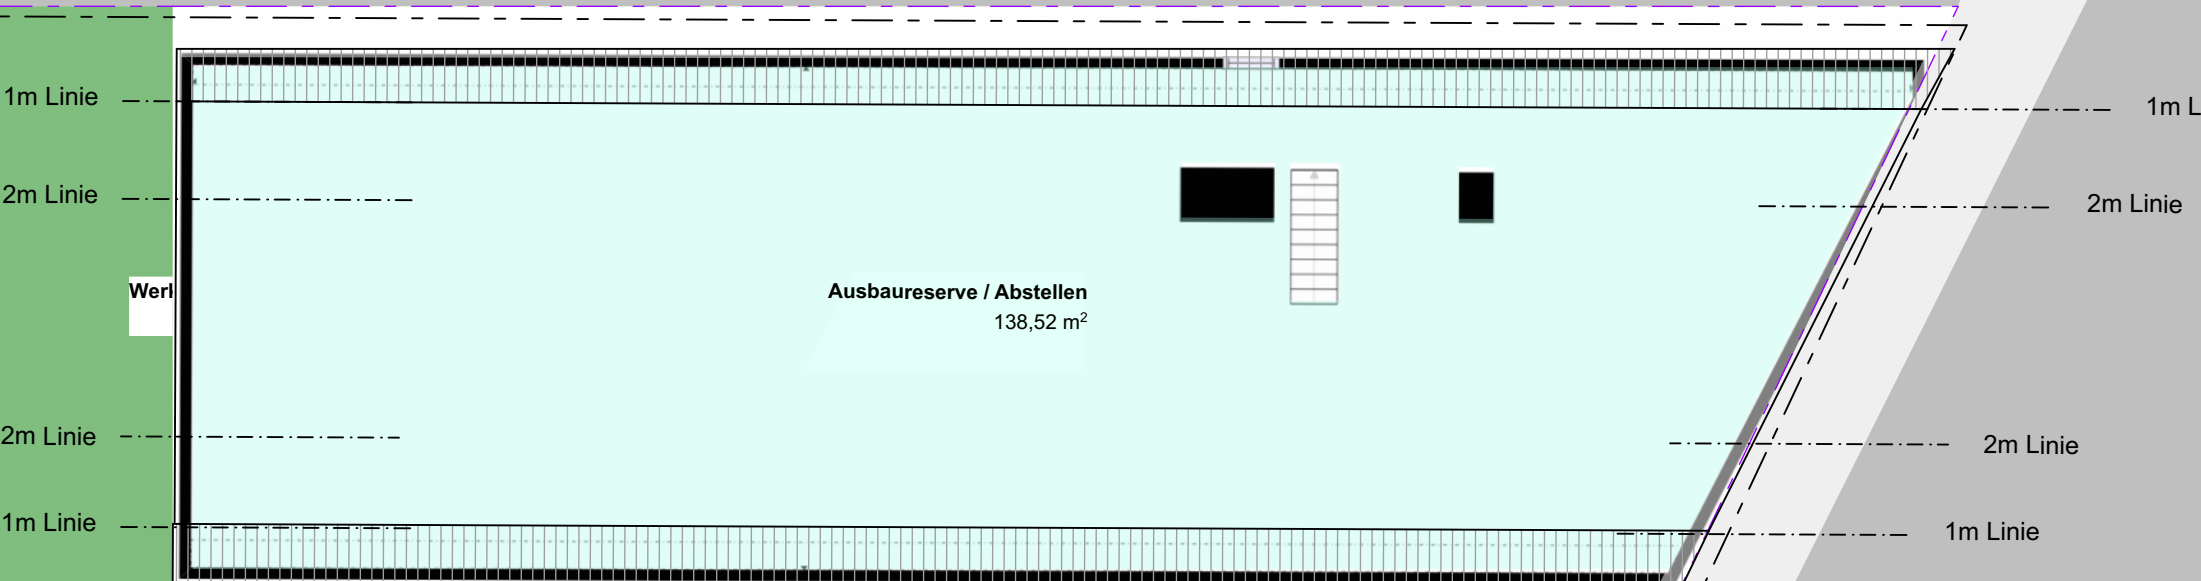

# Dachgeschoss

1:100

Achtung:  
Alle Maße sind Circa-Maße!  
Die Möblierung ist ein Vorschlag von uns -  
kein Muss und kein Ist!  
Wandstärken können abweichen.

Flächen Dachgeschoss

Nutzfläche	138,52
------------	--------